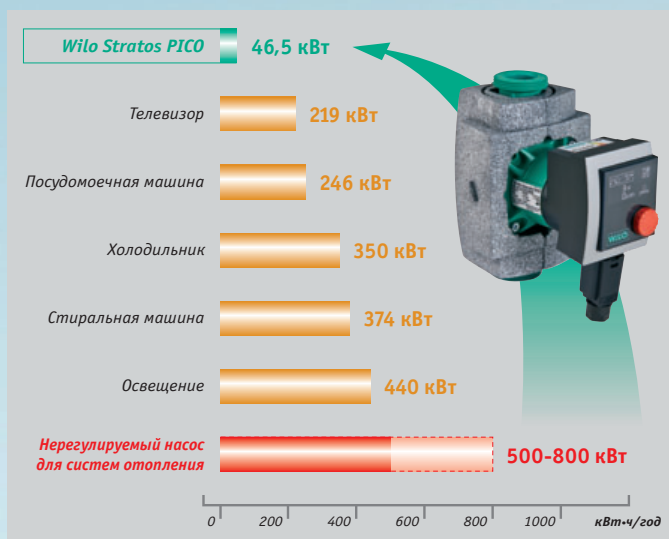

Wilo-Stratos PICO – самый высокоэффективный насос в мире!*

Высокоэффективный циркуляционный насос с электронным управлением **Wilo-Stratos PICO** предназначен для систем отопления и кондиционирования.

До 90% экономии энергии!

Как известно, стандартный циркуляционный насос является наибольшим потребителем электроэнергии в частном доме. Новейшее поколение высокоэффективных насосов **Wilo-Stratos PICO** по сравнению с нерегулируемыми циркуляционными насосами позволяет сэкономить до 90% электроэнергии. Эти насосы устанавливают новые стандарты энергоэффективности:

- Минимально потребляемая мощность 3 Вт!
- Годовое потребление электроэнергии до 46,5 кВт·ч**!